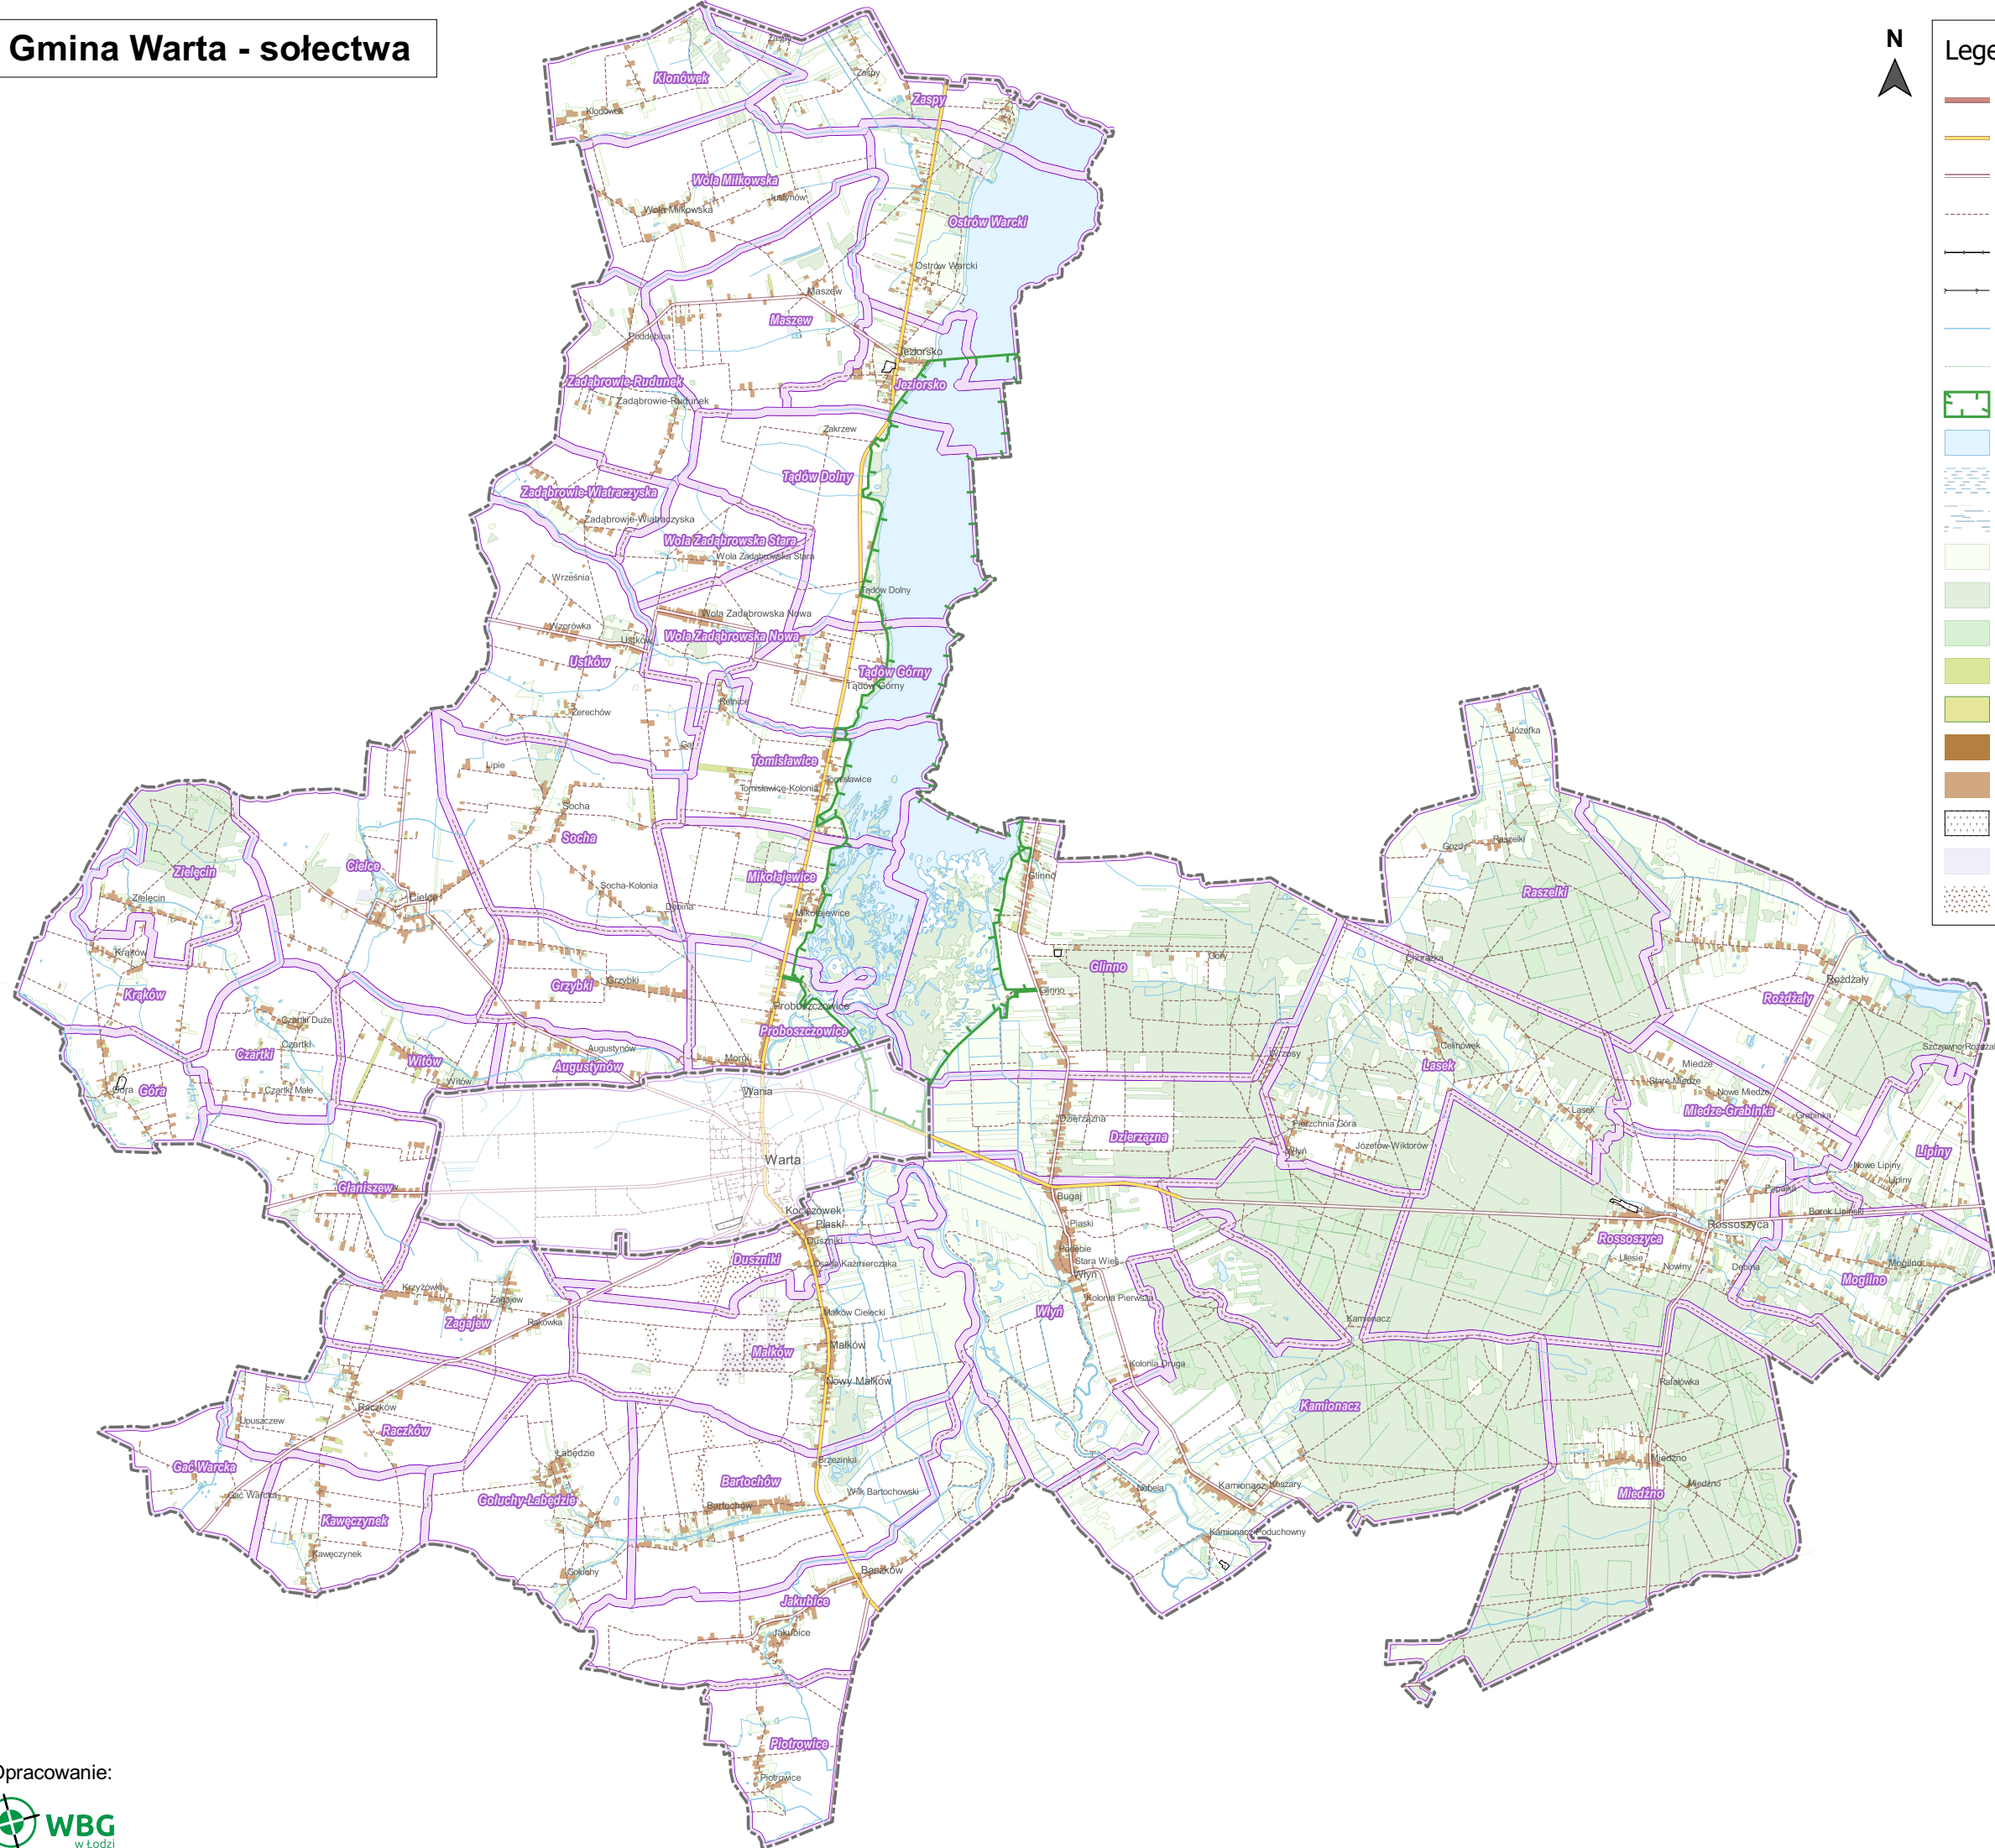

# Gmina Warta - sołectwa

## Legenda

- jezdnia drogi ekspresowej lub głównej ruchu przyspieszonego
- jezdnia drogi głównej
- jezdnia drogi zbiorczej o nawierzchni twardej
- droga gruntowa
- linia kolejowa
- linia elektroenergetyczna najwyższego lub wysokiego napięcia
- ciek wodny
- linia oddziałowa
- rezerwat przyrody
- woda powierzchniowa
- bagno
- teren podmokły
- roślinność trawiasta
- las lub zadrzewienie
- zagajnik
- sad, plantacja krzewów owocowych lub roślin ozdobnych
- ogród działkowy
- zabudowa wielorodzinna gęsta lub luźna
- zabudowa jednorodzinna
- cmentarz
- teren przemysłowo-składowy
- teren piaszczysty lub żwirowy